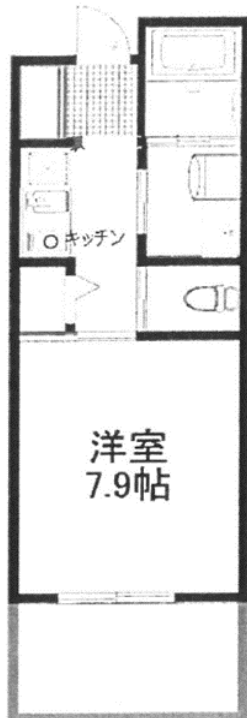

PAZ Dormitory Shibukawa

群馬パース大学福祉専門学校 学生寮

JR『渋川駅』まで

徒歩 **8** 分

専門学校キャンパスまで

徒歩 **3** 分

周辺には、飲食店やスーパーなどの商業施設が充実！

名称	PAZ Dormitory Shibukawa
住所	群馬県渋川市渋川1220-3
部屋数	全10部屋
間取り	1K (約8畳)
設備	トイレ、バス (ガス)、エアコン、インターホン (モニター付き) キッチン (IHクッキングヒーター)、カーテン、駐車場 (無料) ※記載外の家具・家電につきましては、ご自身でご用意いただく必要があります。 ※希望者には家具家電レンタルサービスをご紹介します。
家賃	30,000円 (共益費・水道代含む) ※電気・ガス代は別途 ※入居時には退去時クリーニング費用など、別途費用がかかります