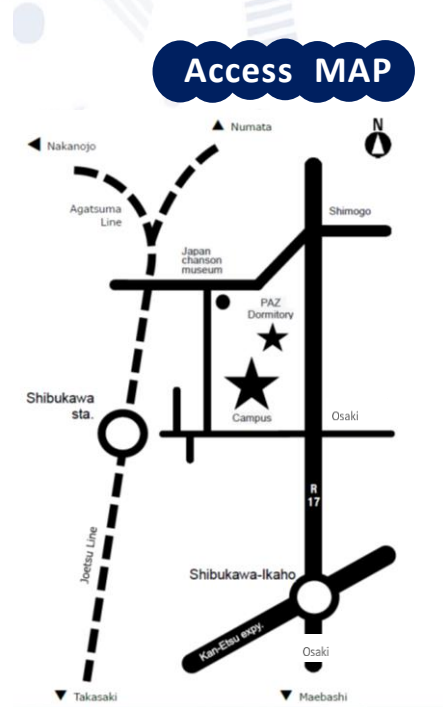

群馬パース大学福祉専門学校

群馬県渋川市渋川1338-4 E-mail : paz-care@paz.ac.jp

TEL : 0279 - 60 - 7010 営業時間 9 : 00 ~ 17 : 00 ※平日